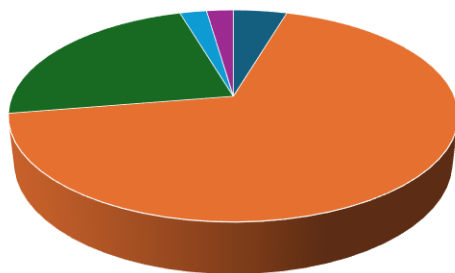

Undervisningsmiljøvurdering 2026

Er du tilfreds med indretningen i klasselokalerne?

■ Ja, rigtig meget ■ Ja ■ Ved ikke ■ Nej ■ Nej, slet ikke

Er der gjort noget for, at skolen skal se pæn og hyggelig ud - f.eks. med billeder, planter og farver?