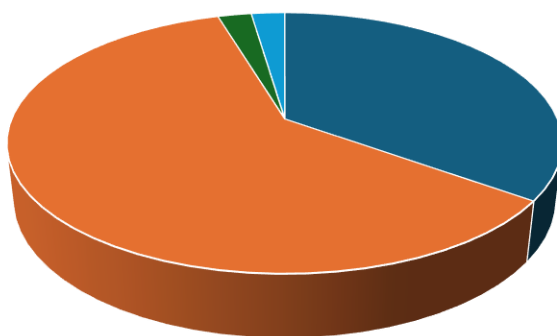

■ Ja, rigtig meget ■ Ja ■ Ved ikke ■ Nej ■ Nej, slet ikke