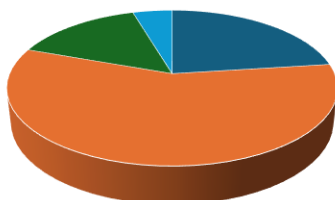

# Undervisningsmiljøvurdering 2026

Er du tilfreds med indretningen i klasselokalerne?

■ Ja, rigtig meget ■ Ja ■ Ved ikke ■ Nej ■ Nej, slet ikke

Er der gjort noget for, at skolen skal se pæn og hyggelig ud - f.eks. med billeder, planter og farver?