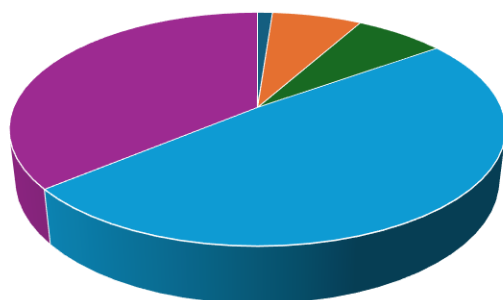

■ Ja, rigtig meget ■ Ja ■ Ved ikke ■ Nej ■ Nej, slet ikke