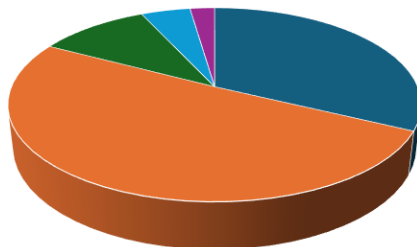

■ Ja, rigtig meget ■ Ja ■ Ved ikke ■ Nej ■ Nej, slet ikke

Bliver der taget hensyn til dine behov i lokalerne (eks. afskærmning, fast plads mm.)?