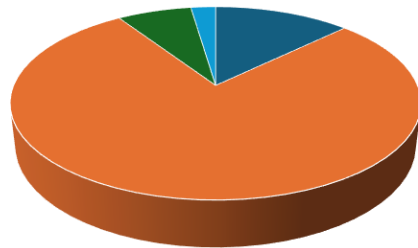

Undervisningsmiljøvurdering 2026

Oplever du, at lærerne forsøger at hjælpe, hvis der er brug for det?

■ Ja, rigtig meget ■ Ja ■ Ved ikke ■ Nej ■ Nej, slet ikke

Tror du, at lærerne ville reagere, hvis der var mobning på skolen?