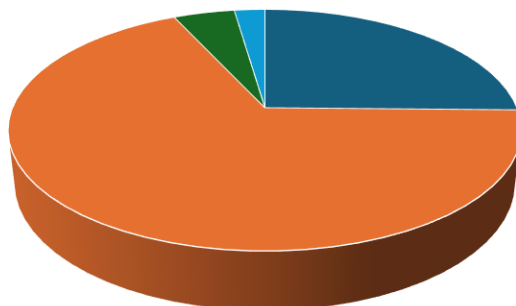

■ Ja, rigtig meget ■ Ja ■ Ved ikke ■ Nej ■ Nej, slet ikke