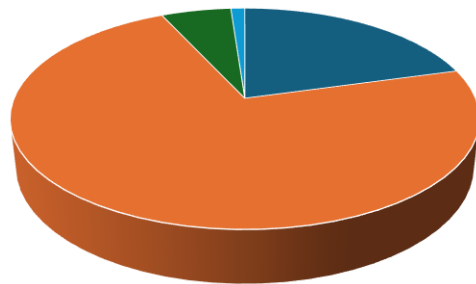

Undervisningsmiljøvurdering 2026

Taler du pænt til elever og lærere?

■ Ja, rigtig meget ■ Ja ■ Ved ikke ■ Nej ■ Nej, slet ikke

Taler lærerne pænt til dig?