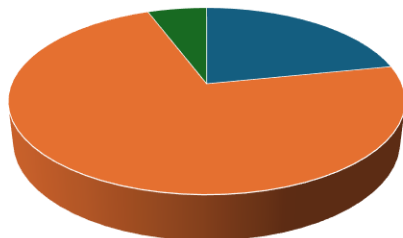

■ Ja, rigtig meget ■ Ja ■ Ved ikke ■ Nej ■ Nej, slet ikke

Er der plads til forskellighed på skolen?