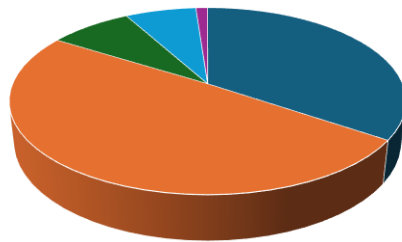

Undervisningsmiljøvurdering 2026

Føler du, at du har udviklet sig socialt på SRE?

■ Ja, rigtig meget ■ Ja ■ Ved ikke ■ Nej ■ Nej, slet ikke

Føler du, at du har udviklet dig personligt på SRE?