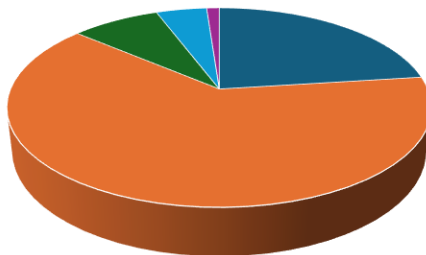

■ Ja, rigtig meget ■ Ja ■ Ved ikke ■ Nej ■ Nej, slet ikke

Er du glad for at gå på Sofie Ribbjerg Efterskole?

■ Ja, rigtig meget ■ Ja, rigtig meget ■ Ved ikke ■ Nej ■ Nej, slet ikke