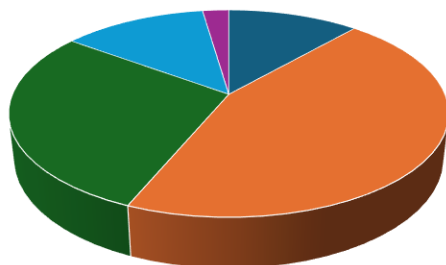

■ Ja, rigtig meget ■ Ja ■ Ved ikke ■ Nej ■ Nej, slet ikke